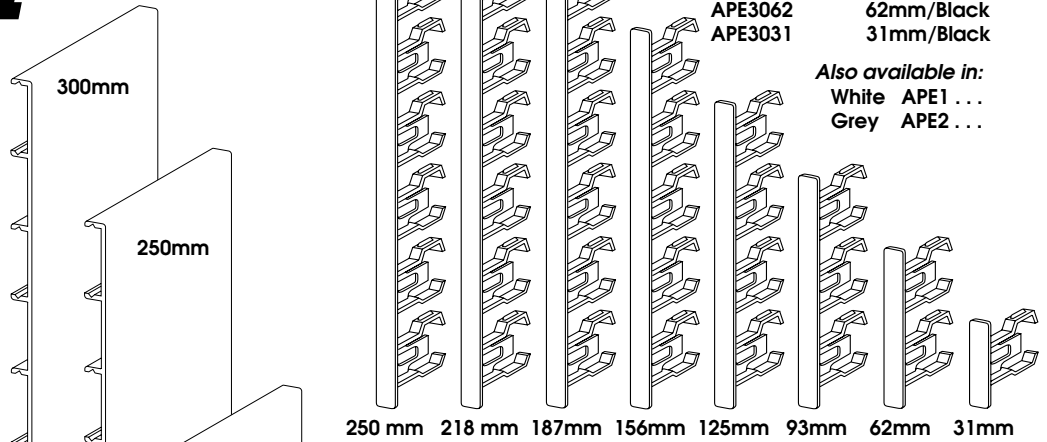

**Module Plus Indoor**  
by CoSign

**PLASTIC KEY**

APK1000

**SINGLE SIDED END CAPS**

- APE3250 250mm/Black
- APE3218 218mm/Black
- APE3187 187mm/Black
- APE3156 156mm/Black
- APE3125 125mm/Black
- APE3093 93mm/Black
- APE3062 62mm/Black
- APE3031 31mm/Black