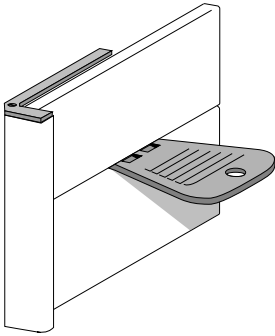

**Module Plus Indoor**  
by CoSign

**PLASTIC KEY**

APK1000

**SINGLE SIDED END CAPS**

- APE3250 250mm/Black
- APE3218 218mm/Black
- APE3187 187mm/Black
- APE3156 156mm/Black
- APE3125 125mm/Black
- APE3093 93mm/Black
- APE3062 62mm/Black
- APE3031 31mm/Black